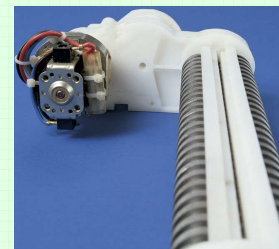

DISTRUGGIDOCUMENTI KOBRA 50-100

KOBRA S-50

KOBRA S-100

Descrizione prodotto

Kobra S-50 e Kobra S-100 sono i modelli d'entrata della gamma di distruggidocumenti KOBRA, capace di soddisfare le esigenze distruttive personali e di piccolo ufficio.

Kobra **S-50** è dotato di uno speciale contenitore da 18 litri che non richiede sacchetti; separa la carta distrutta dal resto del materiale se utilizzato con i comuni sacchetti di plastica in cui gettare gli scarti come un normale cestino

Kobra **S-100** è un distruggidocumenti potente, affidabile, completamente automatico e compatto, montato su ruote girevoli; il contenitore da 35 litri è estraibile per facilitarne lo svuotamento e non richiede l'uso di sacchetti raccogli-sfridi. Blocco automatico in caso di intasamento per proteggere la trasmissione meccanica dai danni causati da sovraccarichi

Caratteristiche

- Pratico, di facile utilizzo e sicuro
- Taglio a striscia
- Avviamento e stop automatico
- Non richiede l'uso di sacchetti di plastica
- Protezione termica motore
- Garantite con certificazioni CB - CSA -CE
- Coltelli in acciaio temperato non danneggiabili da graffette e punti metallici.