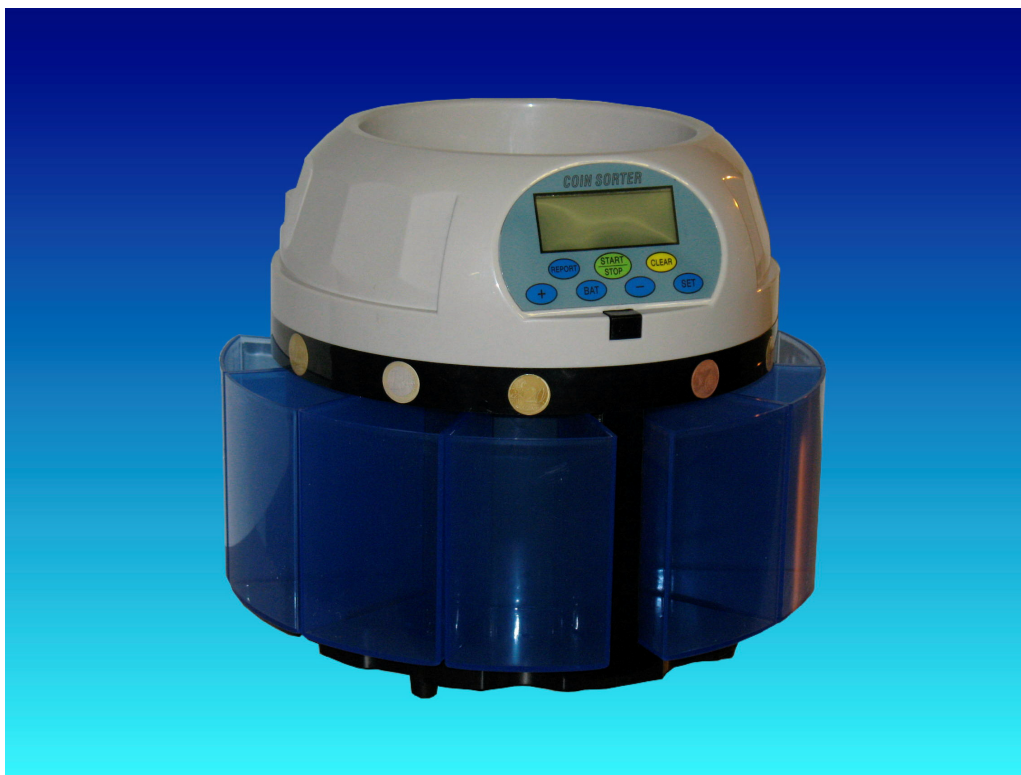

NUOVA SELEZIONATRICE DI MONETE "AA 1055"

PRATICA - COMODA - PRECISA.

La selezionatrice di monete EC5500 permette di dividere contemporaneamente tutte le monete Euro. Le monete vengono conteggiate e valorizzate sul display.

Contemporaneamente finiscono divise per taglio nei pratici e capienti cassettoni di raccolta. I cassettoni contengono circa 350 monetine, mentre la vasca di raccolta circa 1000.

Il piatto dove scorrono le monete è **METALLICO**.

Inoltre è possibile premendo un tasto **ISPEZIONARE** tutta la macchina.

E' possibile impostare in maniera molto semplice ed immediata la funzione BATCH, ossia la programmazione delle quantità di monete in cui si desidera che la macchina si fermi.

La velocità è di circa **650** monete al minuto.

Le dimensioni sono: 30,2 X 27,8 X 25,8

Il peso è di Kg 5,0

IL RAPPORTO PREZZO/PRESTAZIONE E' OTTIMALE PER LA GESTIONE DI QUALSIASI SITUAZIONE LAVORATIVA, ANCHE CON CARICHI ELEVATI GIORNALIERI DI MONETA